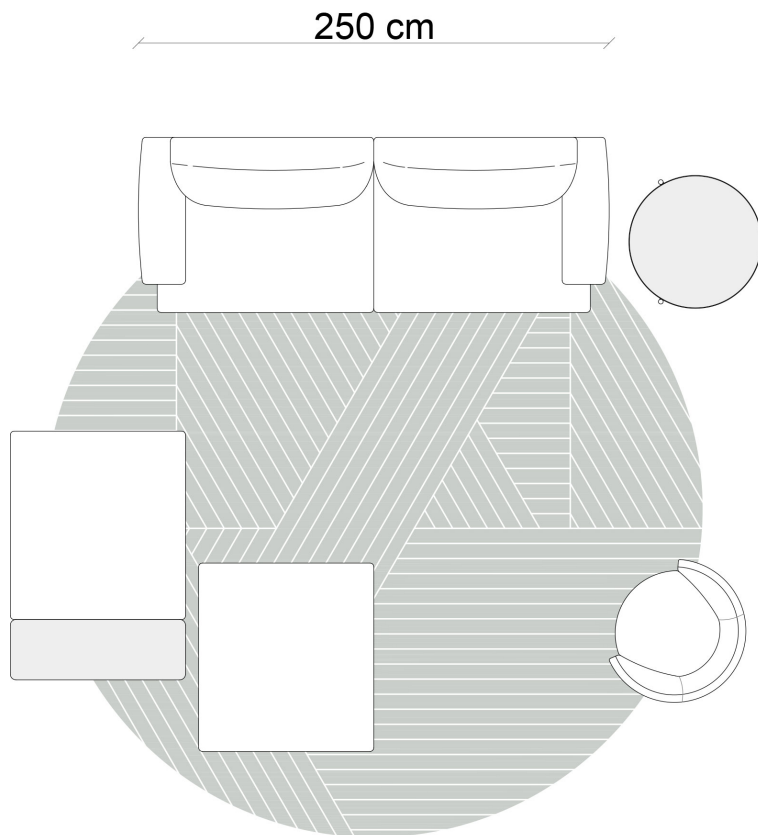

ROOM'S PRODUCTS

Dao Soft Divano | Cod. 20501
Dao Soft Pouf | Cod. 20527
Dao Soft Tavolino | Cod. 20529L
Santamonica Tavolino | Cod. 18102
Lou Poltrona | Cod. 20802
Erik Tappeto | Cod. 19203

DAO SOFT

LOU

SANTAMONICA

ERIK